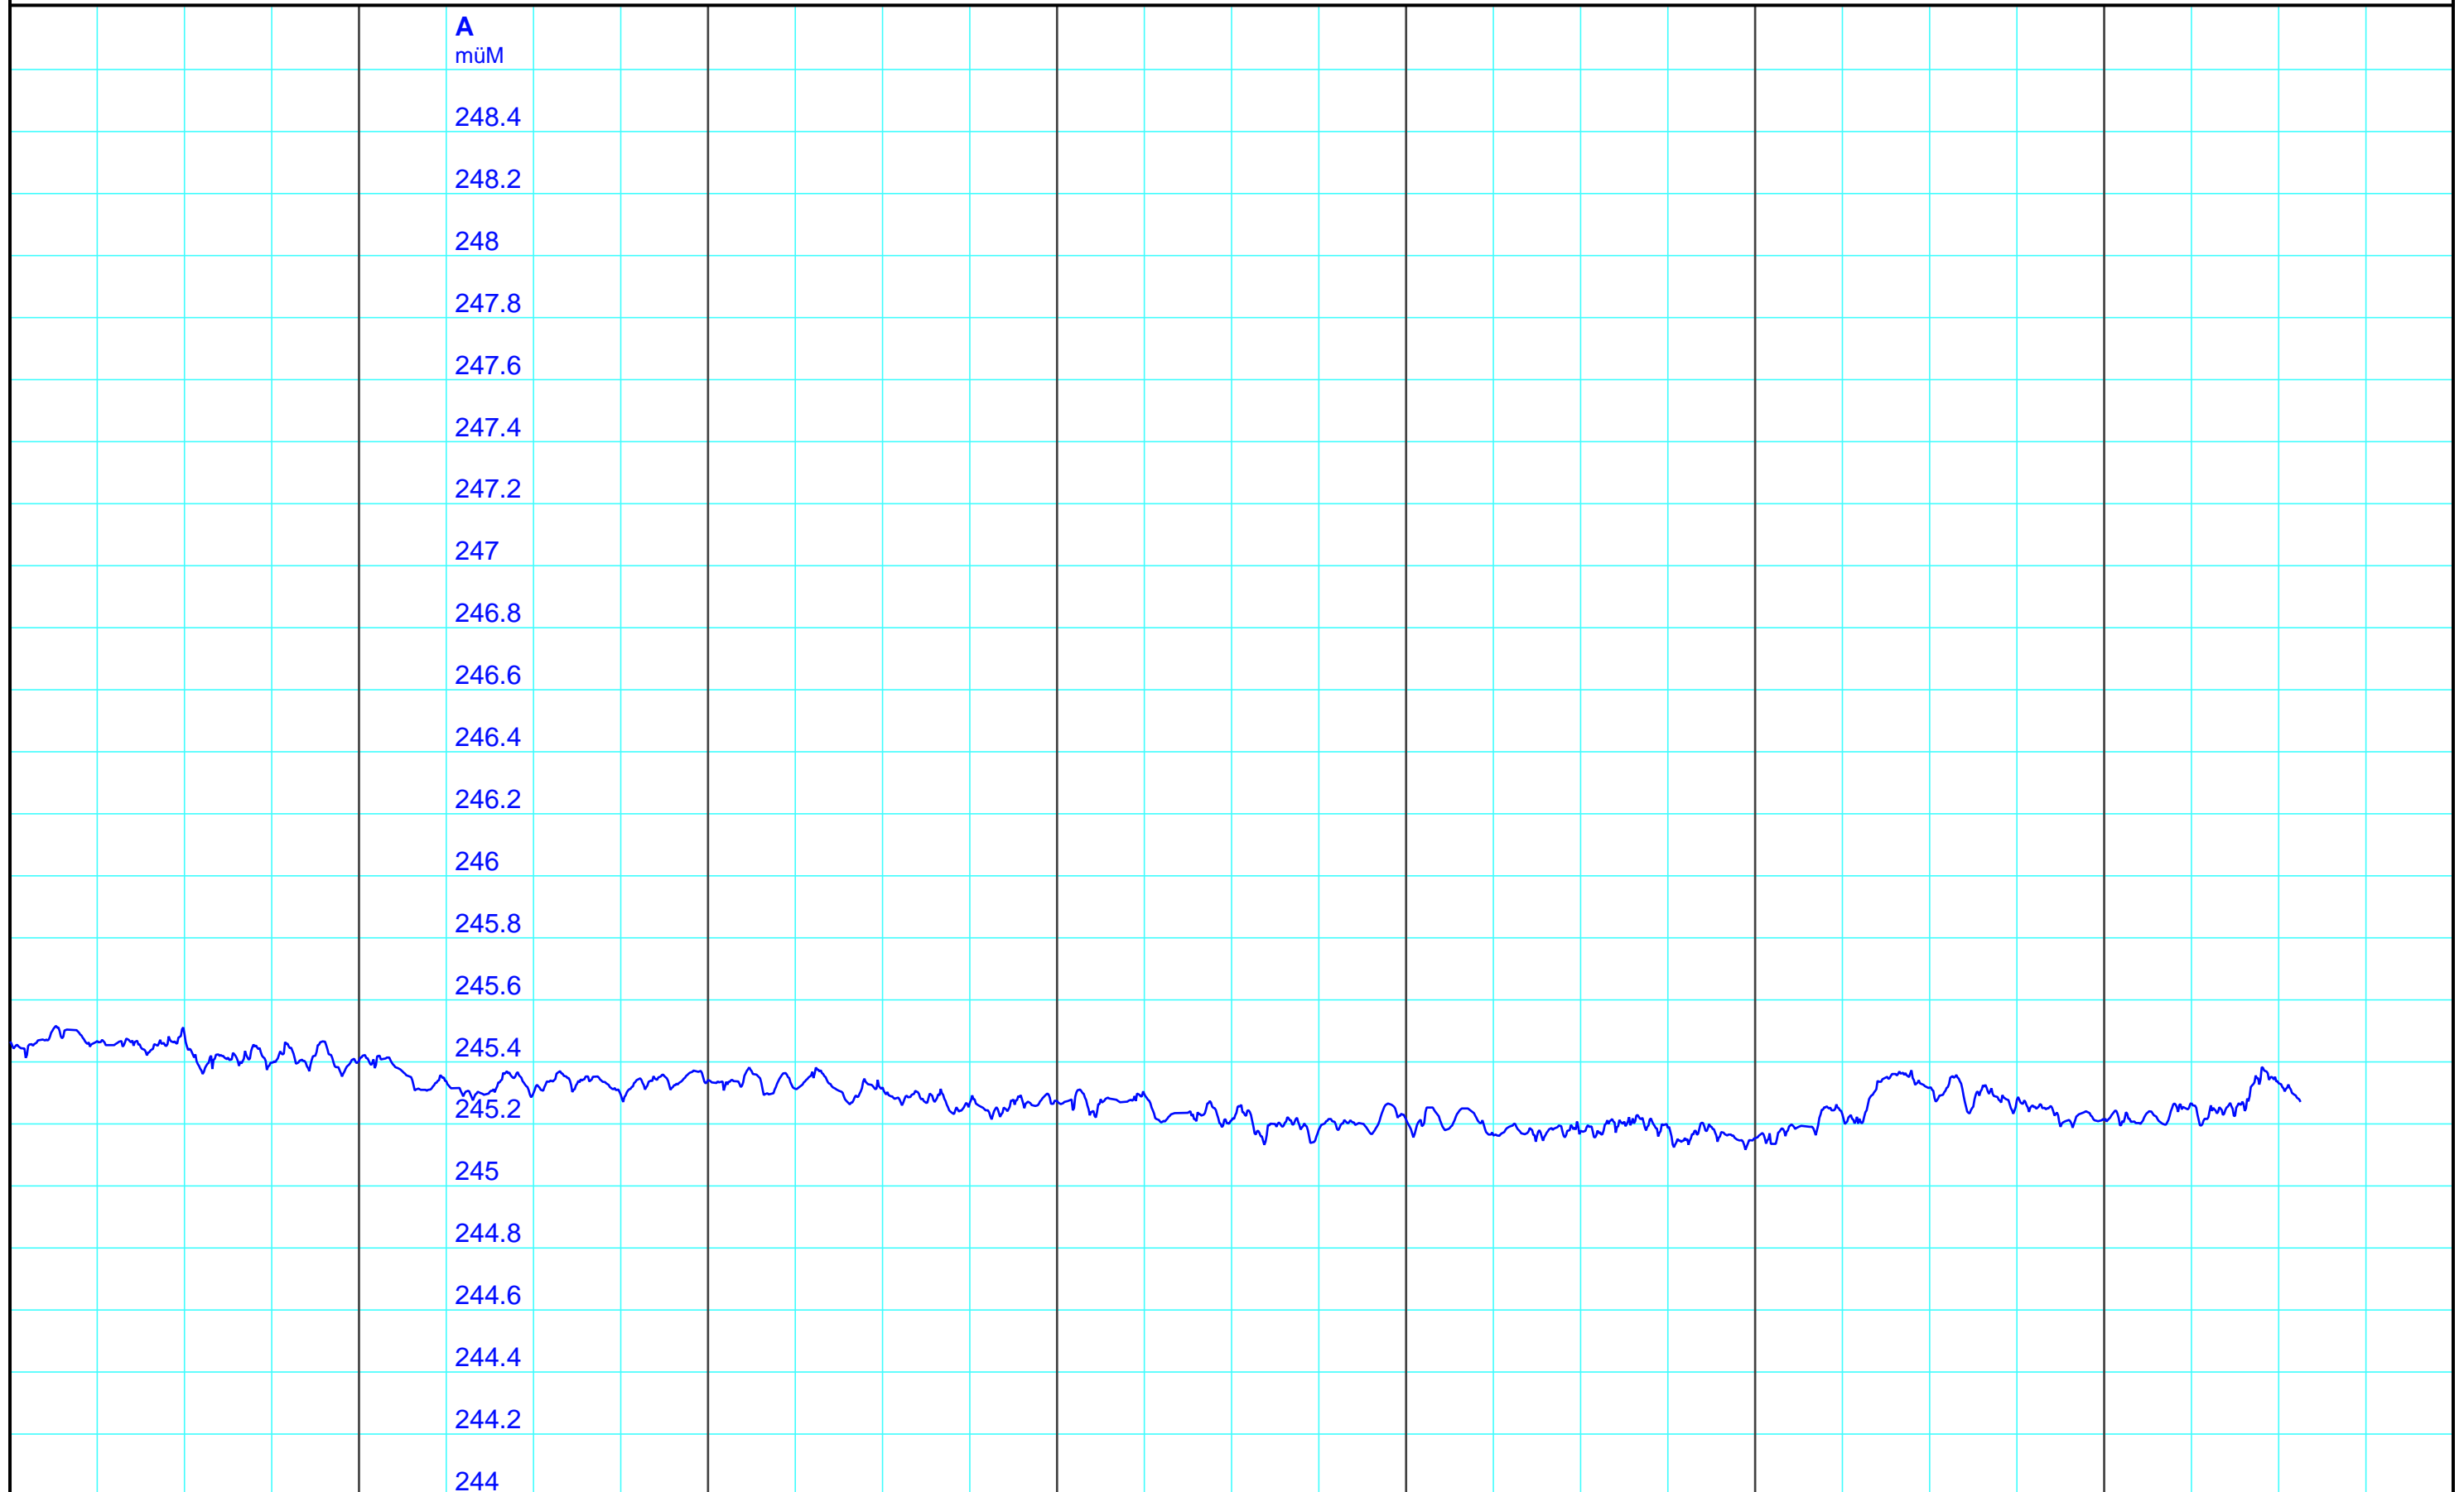

Fr 18.05.2018
12:00

Sa 19.05.2018
12:00

So 20.05.2018
12:00

Mo 21.05.2018
12:00

Di 22.05.2018
12:00

Mi 23.05.2018
12:00

Do 24.05.2018
12:00

Schweizerische Rheinhäfen
Revierzentrale Basel

Copyright RVZ Basel (SRH)

A — 2615 02 00 Pegel müM/Basel-Klingental

Kleinere Lücken sind nicht dargestellt.
Zeiten in Sommer-/Winterzeit!

Wochenganglinie
0615 Basel-Klingental

24.05.2018

HydroPro™ Grafik