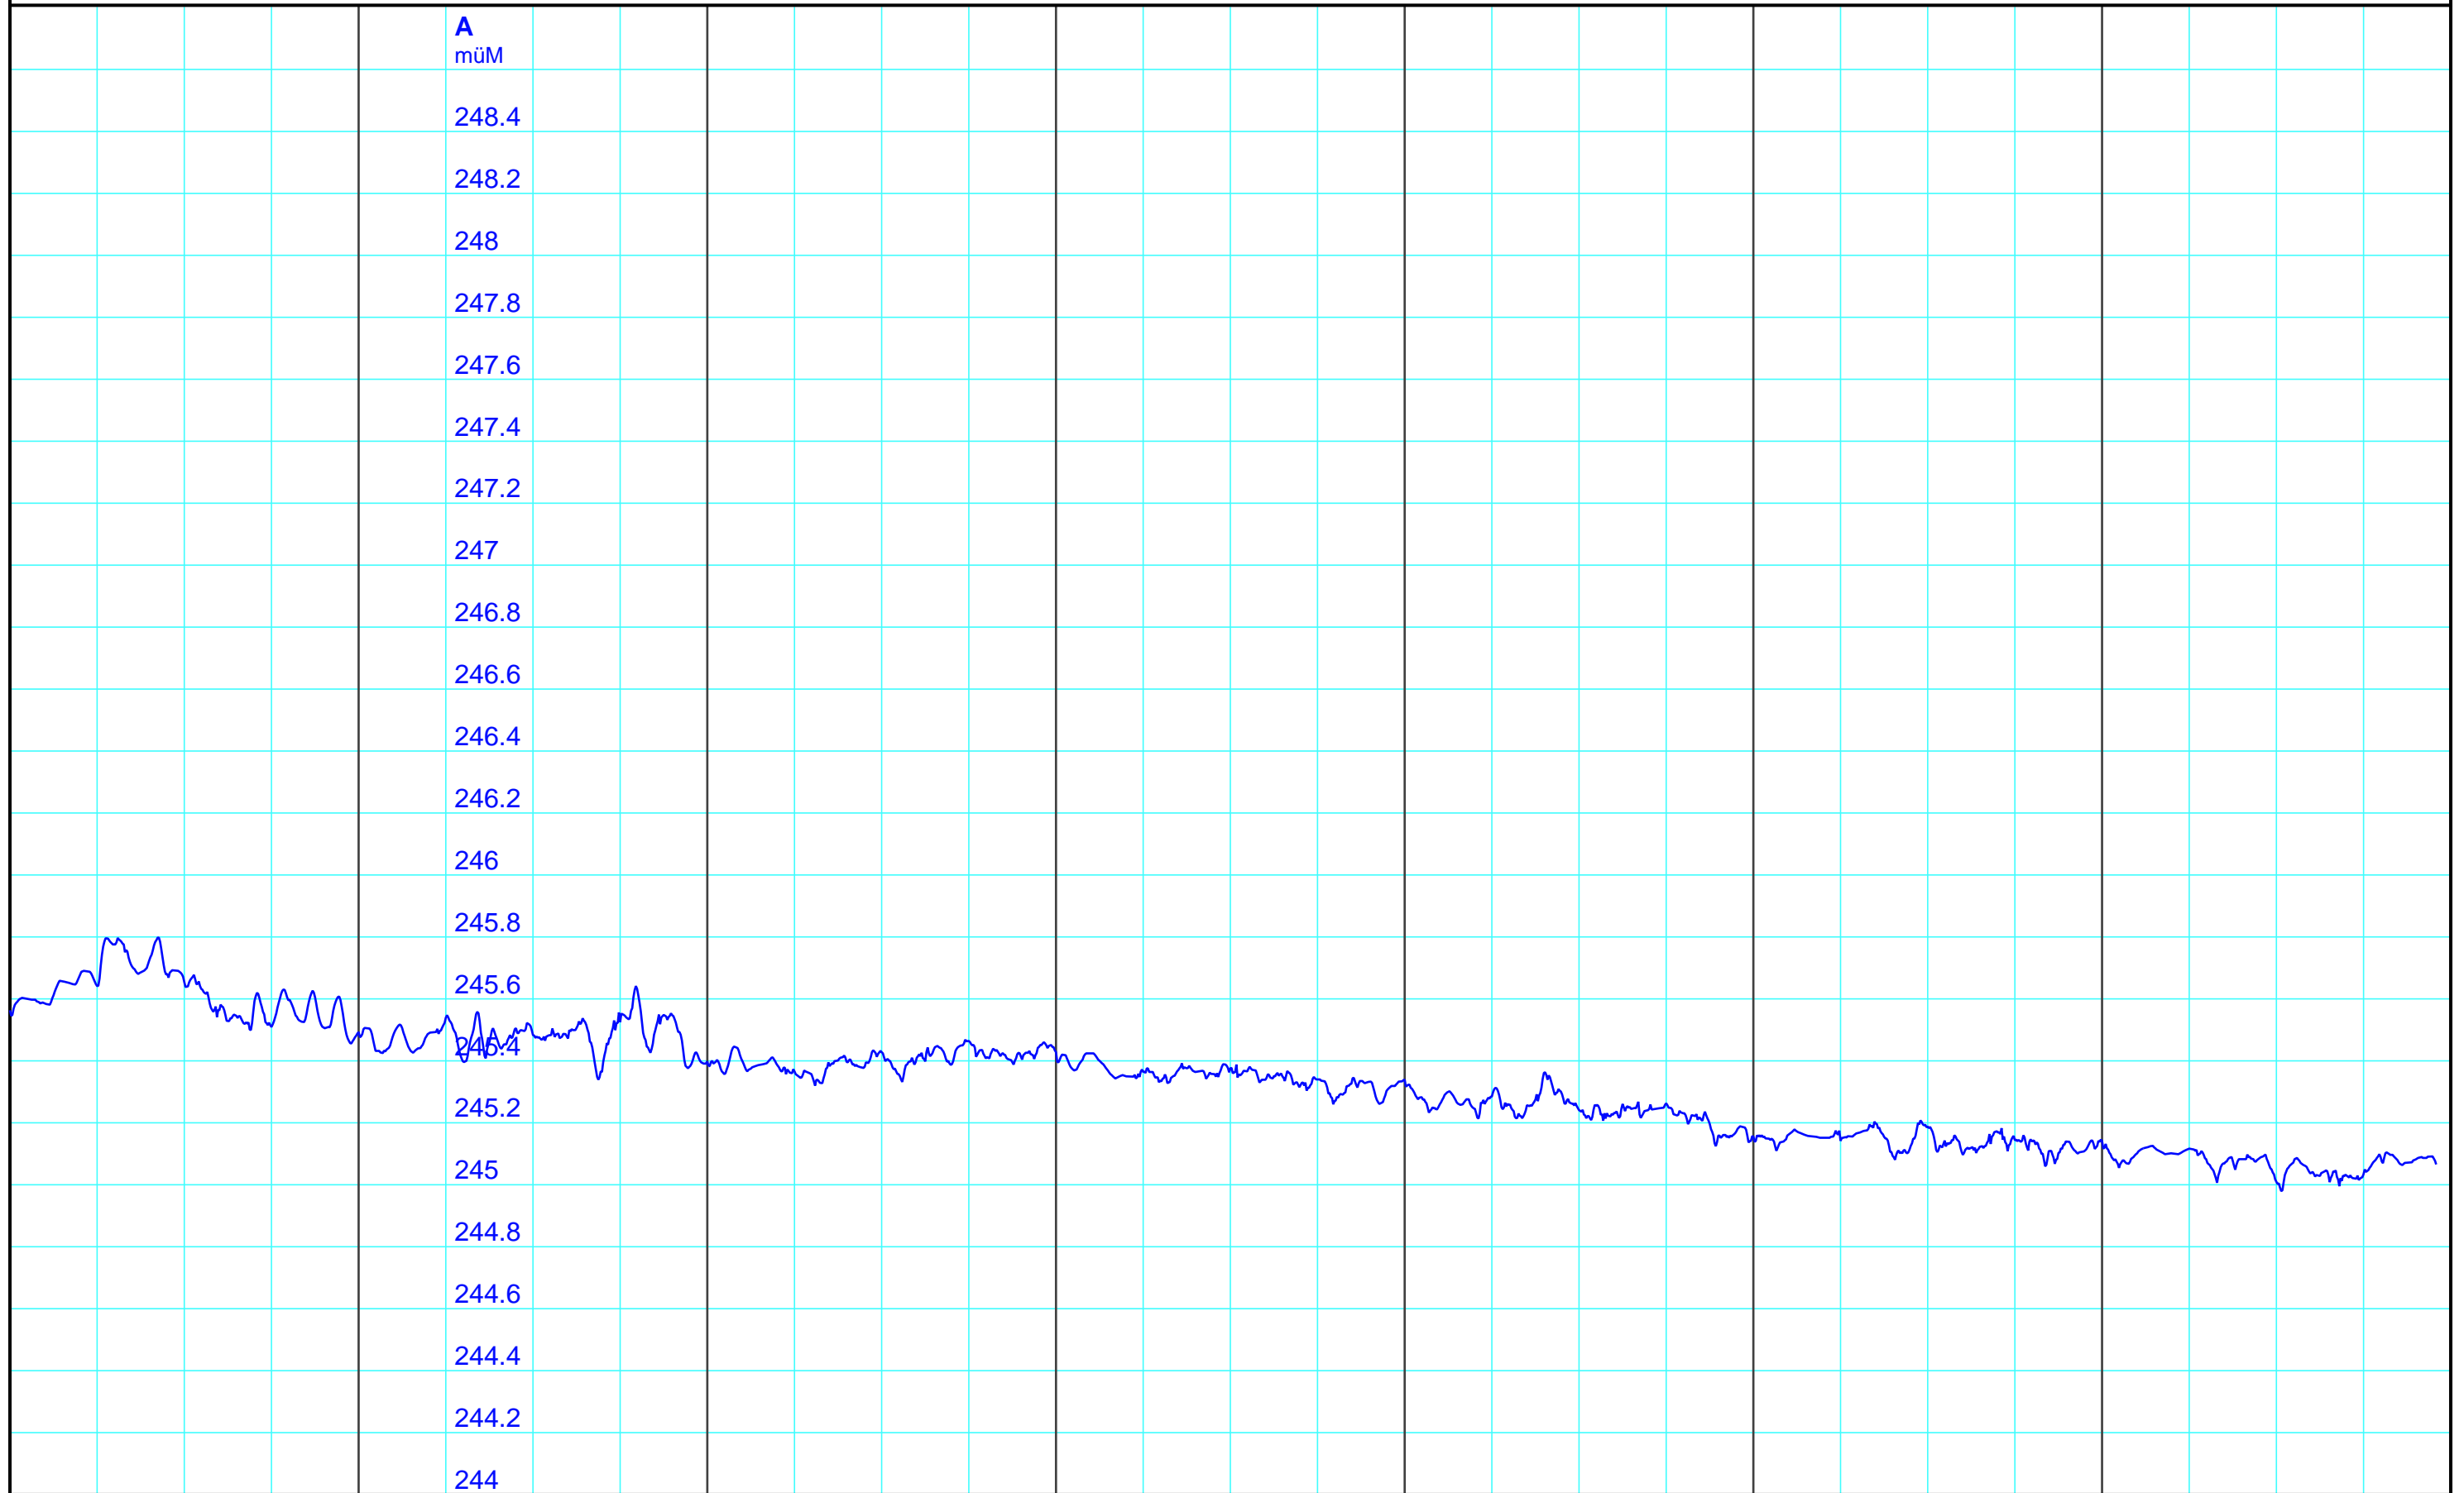

So 18.02.2018
12:00

Mo 19.02.2018
12:00

Di 20.02.2018
12:00

Mi 21.02.2018
12:00

Do 22.02.2018
12:00

Fr 23.02.2018
12:00

Sa 24.02.2018
12:00

Schweizerische Rheinhäfen
Revierzentrale Basel

Copyright RVZ Basel (SRH)

A — 2615 02 00 Pegel müM/Basel-Klingental

Kleinere Lücken sind nicht dargestellt.
Zeiten in Sommer-/Winterzeit!

**Wochenganglinie
0615 Basel-Klingental**

24.02.2018

HydroPro™ Grafik