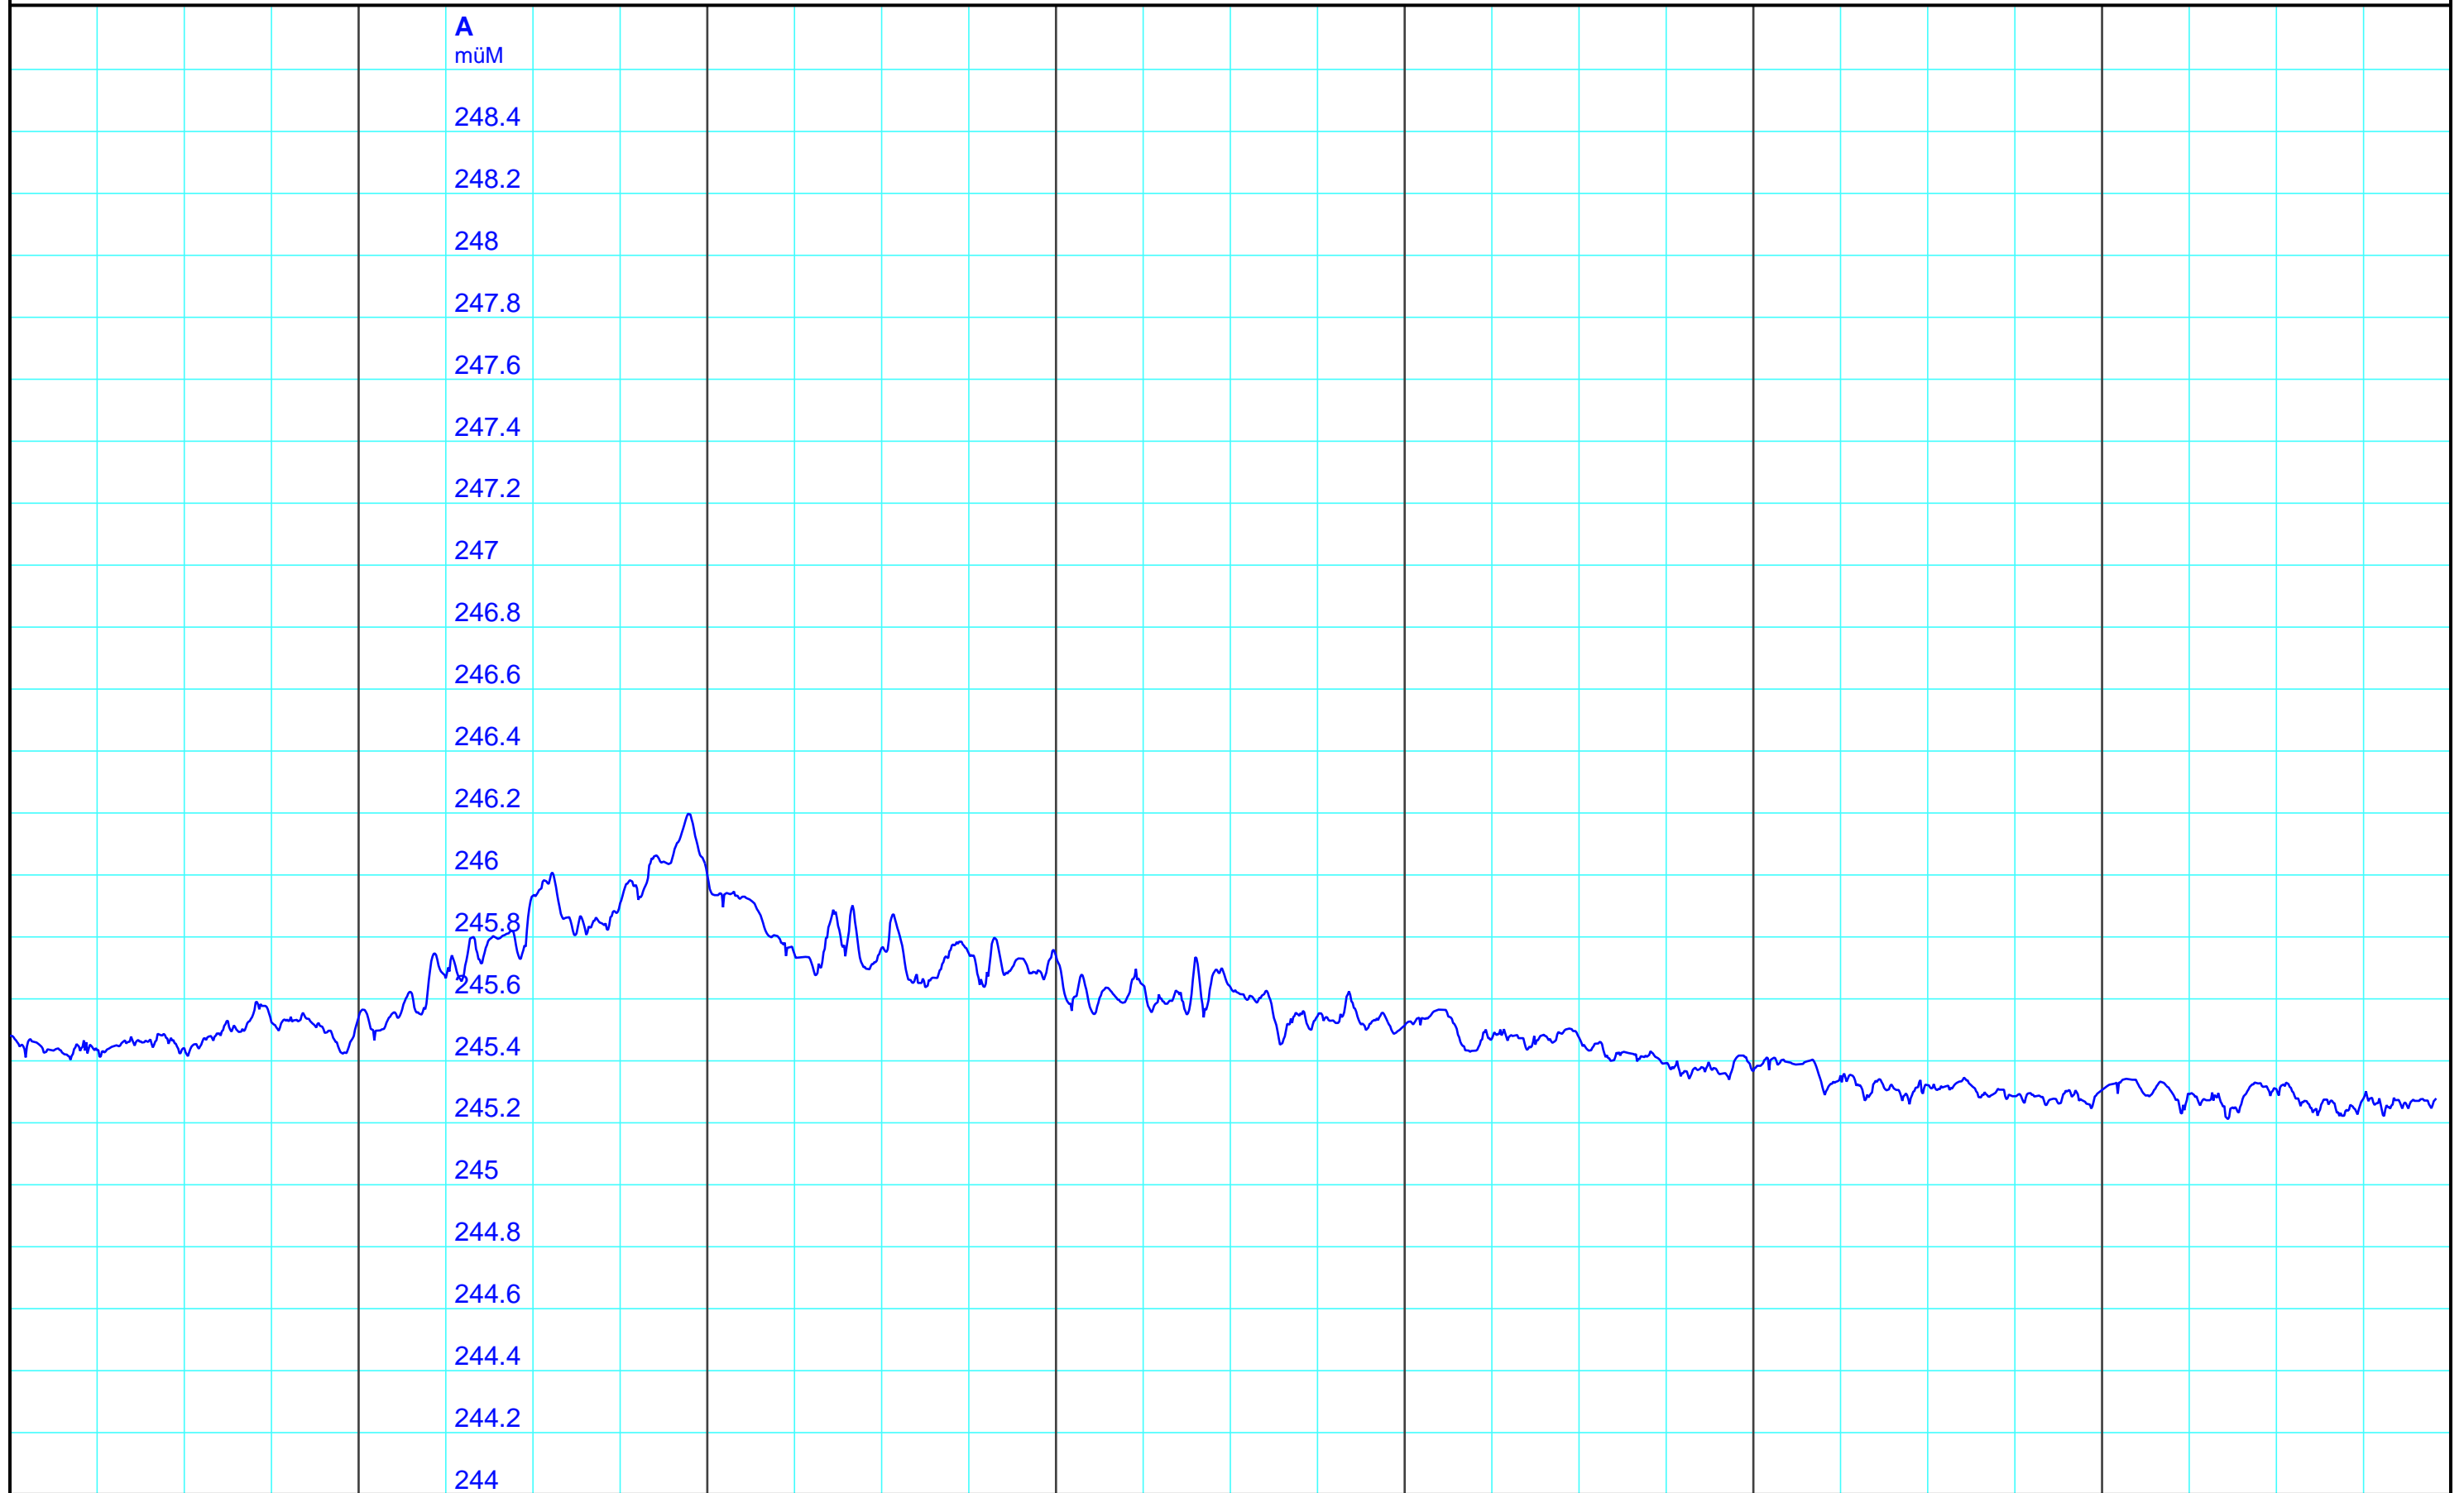

Di 12.06.2018  
12:00

Mi 13.06.2018  
12:00

Do 14.06.2018  
12:00

Fr 15.06.2018  
12:00

Sa 16.06.2018  
12:00

So 17.06.2018  
12:00

Mo 18.06.2018  
12:00

Schweizerische Rheinhäfen  
Revierzentrale Basel

Copyright RVZ Basel (SRH)

A — 2615 02 00 Pegel müM/Basel-Klingental

Kleinere Lücken sind nicht dargestellt.  
Zeiten in Sommer-/Winterzeit!

**Wochenganglinie**  
**0615 Basel-Klingental**

18.06.2018

HydroPro™ Grafik