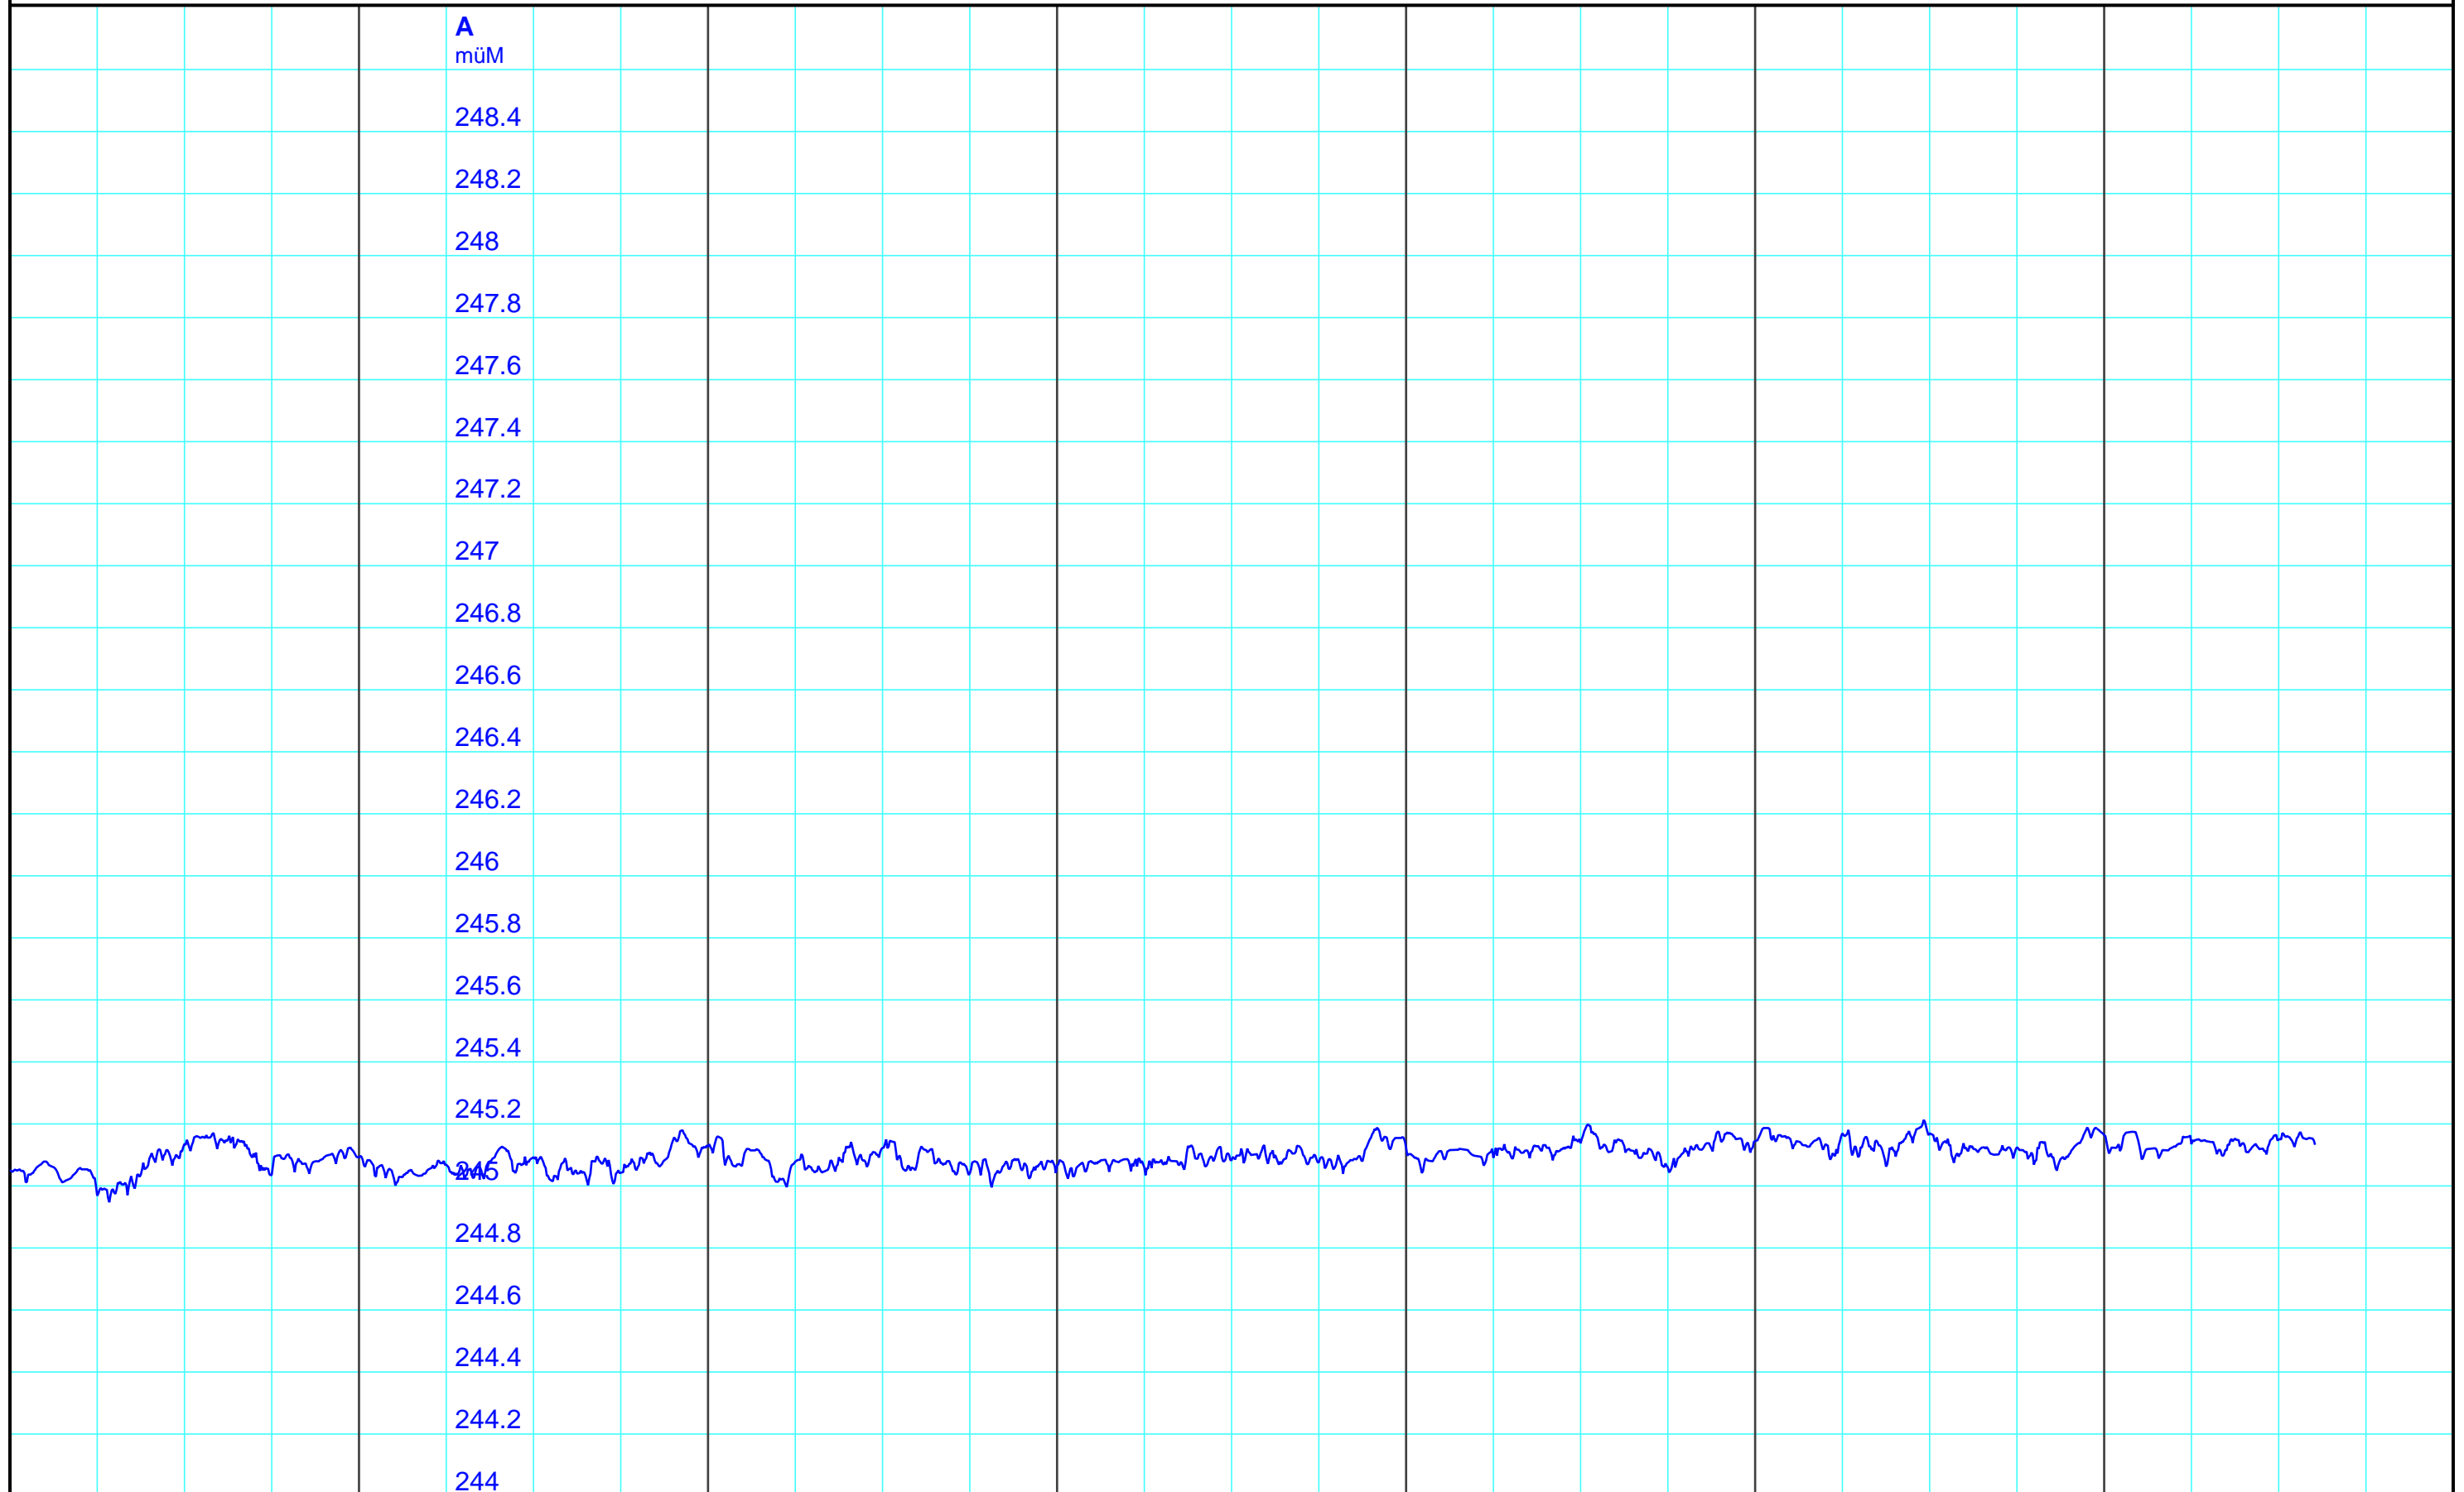

Mo 16.04.2018
12:00

Di 17.04.2018
12:00

Mi 18.04.2018
12:00

Do 19.04.2018
12:00

Fr 20.04.2018
12:00

Sa 21.04.2018
12:00

So 22.04.2018
12:00

Schweizerische Rheinhäfen
Revierzentrale Basel

Copyright RVZ Basel (SRH)

A — 2615 02 00 Pegel müM/Basel-Klingental

Kleinere Lücken sind nicht dargestellt.
Zeiten in Sommer-/Winterzeit!

Wochenganglinie
0615 Basel-Klingental

22.04.2018

HydroPro™ Grafik