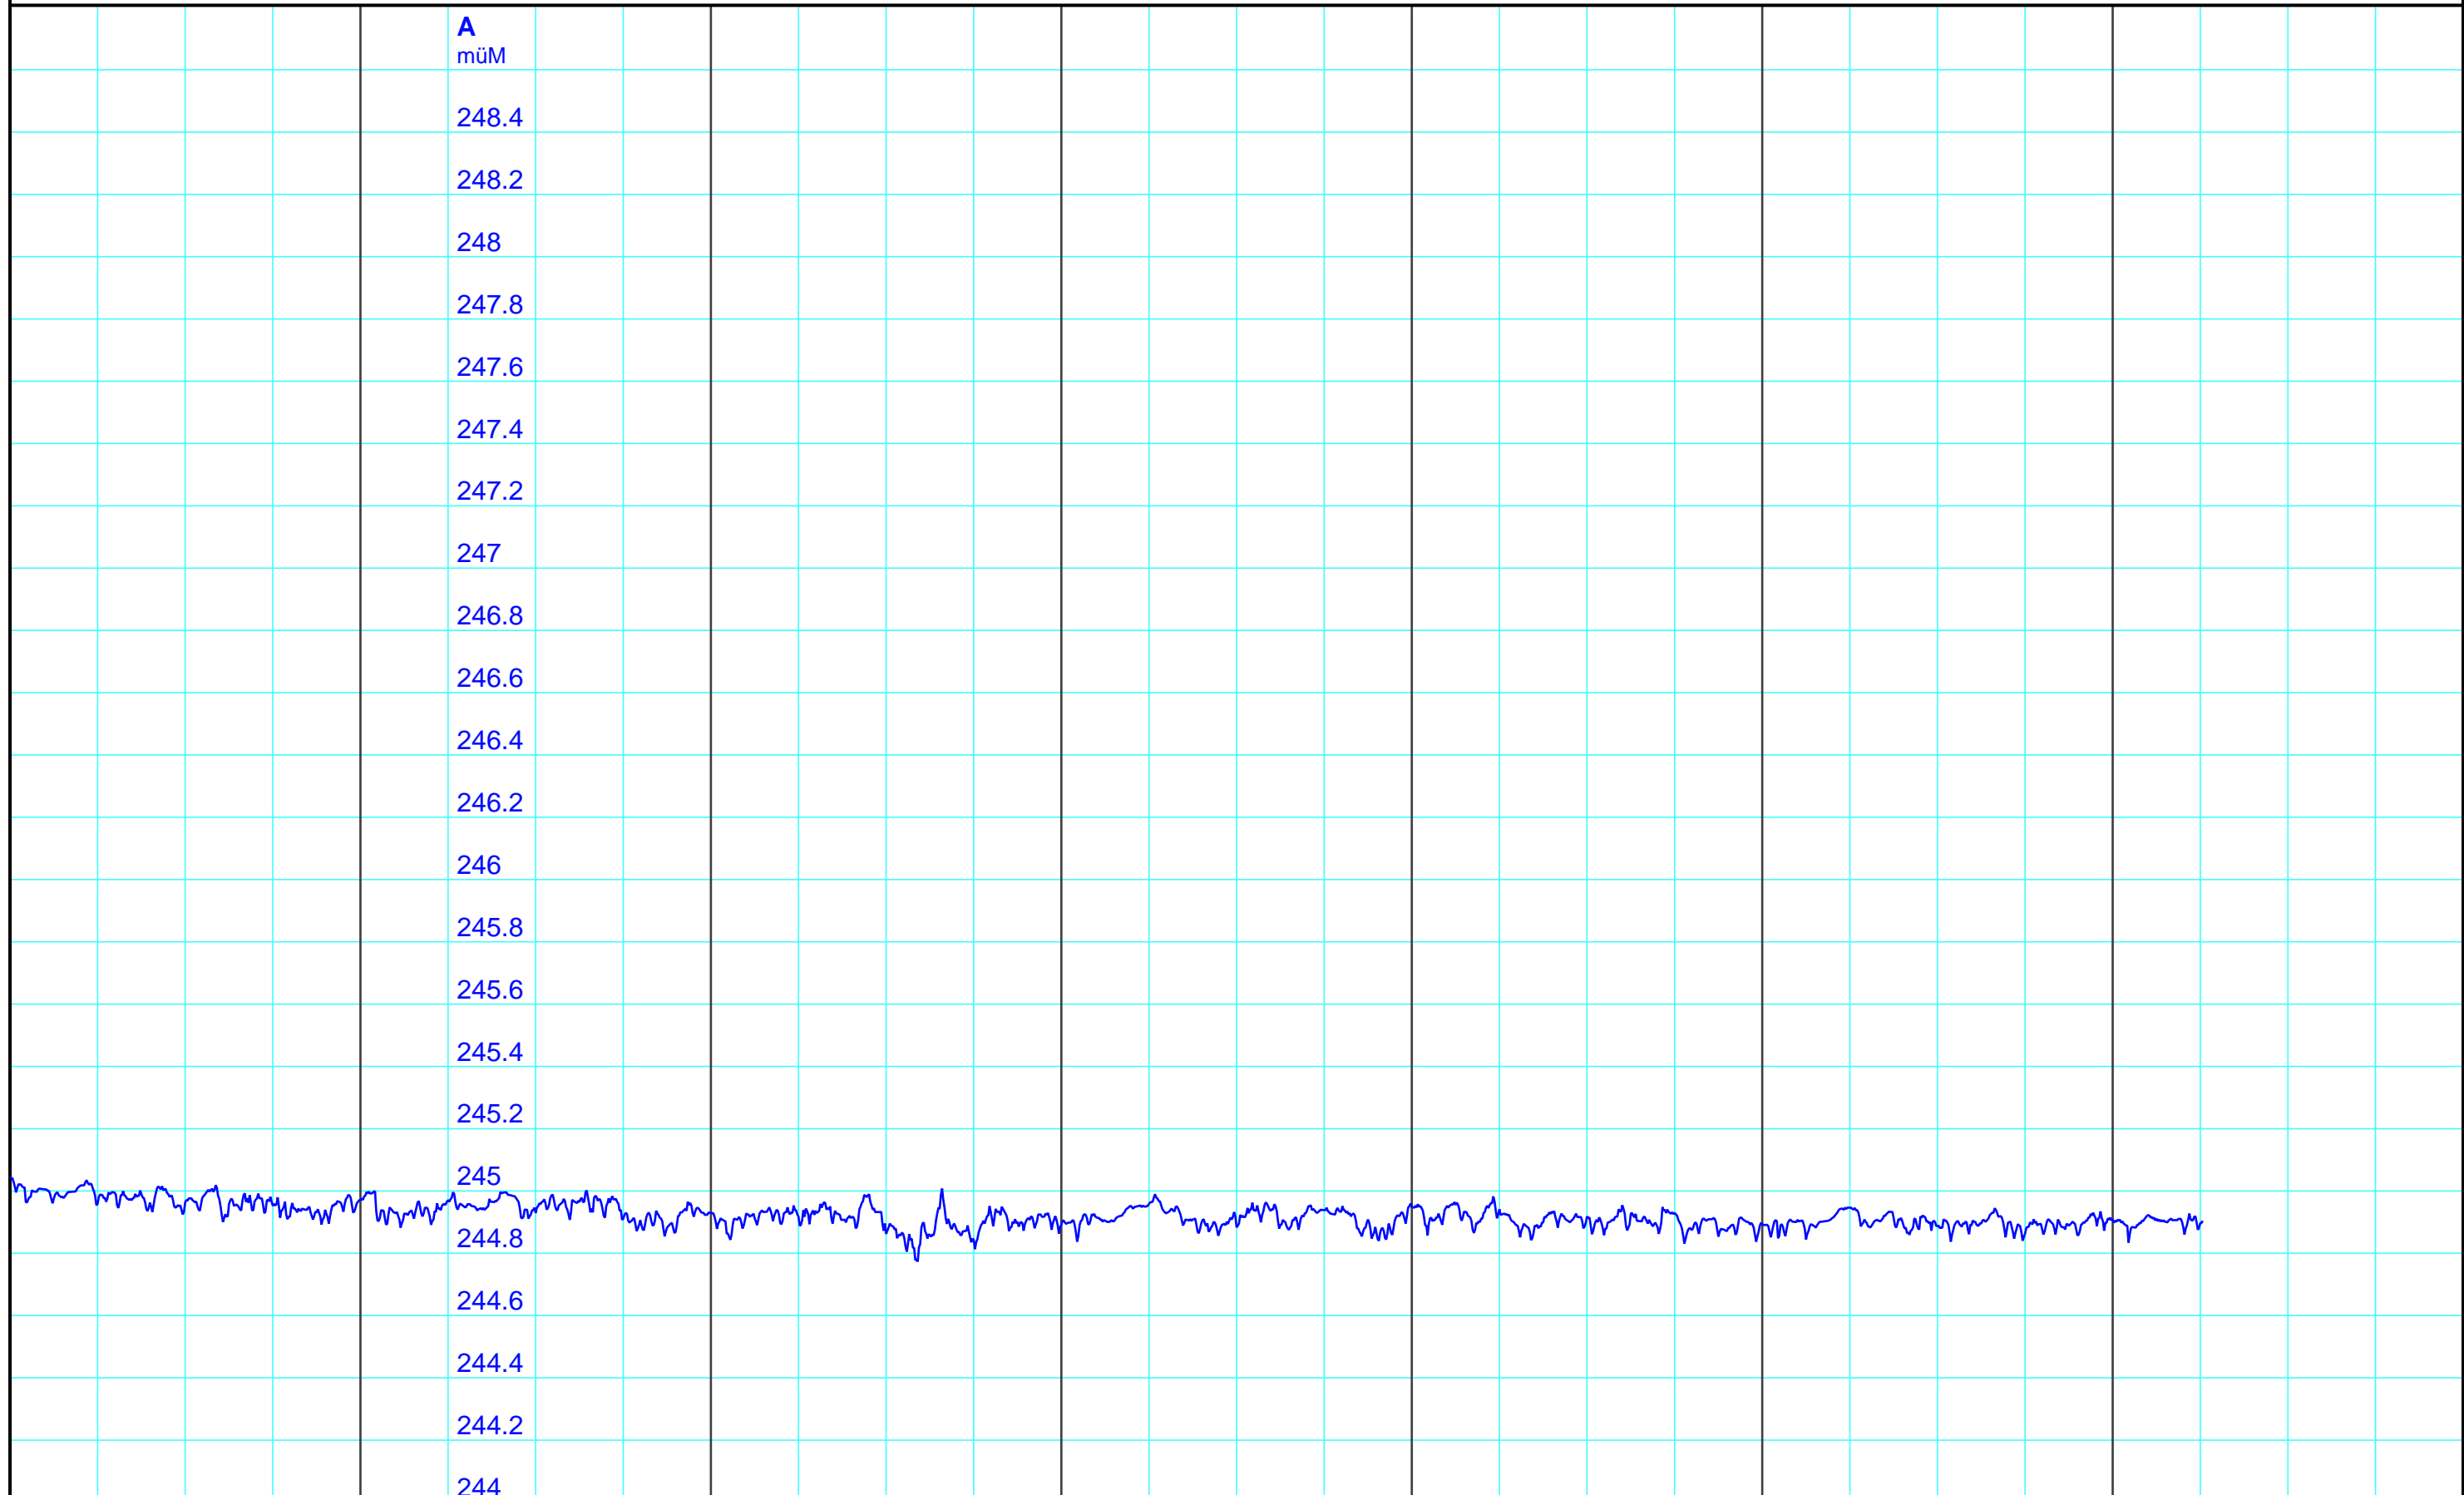

Di 10.07.2018
12:00

Mi 11.07.2018
12:00

Do 12.07.2018
12:00

Fr 13.07.2018
12:00

Sa 14.07.2018
12:00

So 15.07.2018
12:00

Mo 16.07.2018
12:00

Schweizerische Rheinhäfen
Revierzentrale Basel

Copyright RVZ Basel (SRH)

A — 2615 02 00 Pegel müM/Basel-Klingental

Kleinere Lücken sind nicht dargestellt.
Zeiten in Sommer-/Winterzeit!

Wochenganglinie
0615 Basel-Klingental

16.07.2018

HydroPro™ Grafik